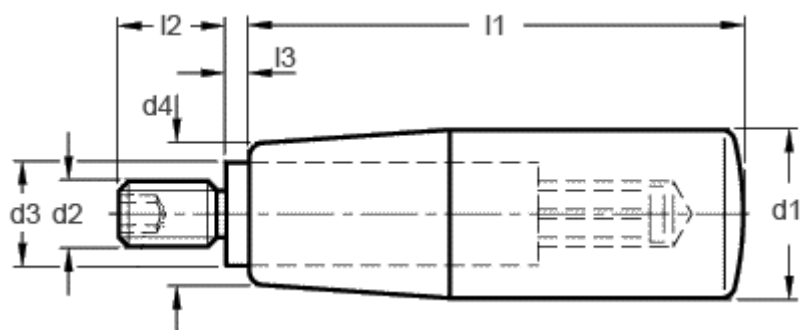

Varenummer: 20121430
Beskrivelse: E+G Drejeligt cylindergreb
GN 598-KT-26-M8

Mål

$d_1 = 26$
 $d_2 = M8$
 $d_3 = 13$
 $d_4 = 21$
 $l_1 = 80$
 $l_2 = 16$
 $l_3 = 2.5$